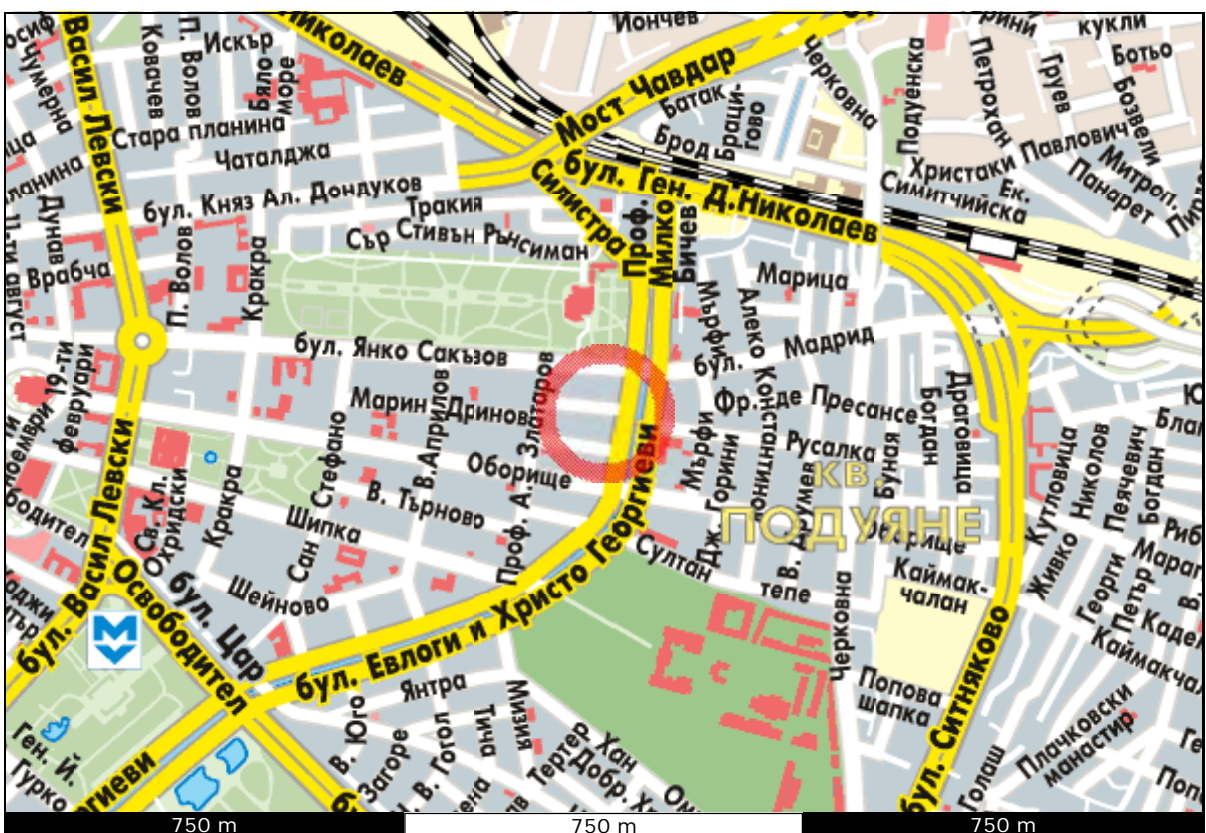

БЪЛГАРСКИТЕ КАРТИ  
www.bgmaps.com

София; Адрес: ул. Върбица №12; 1504 Оборище  
Добавете вашите бележки тук ...

© Copyright 2002 - 2009 Datecs Ltd - GIS Center